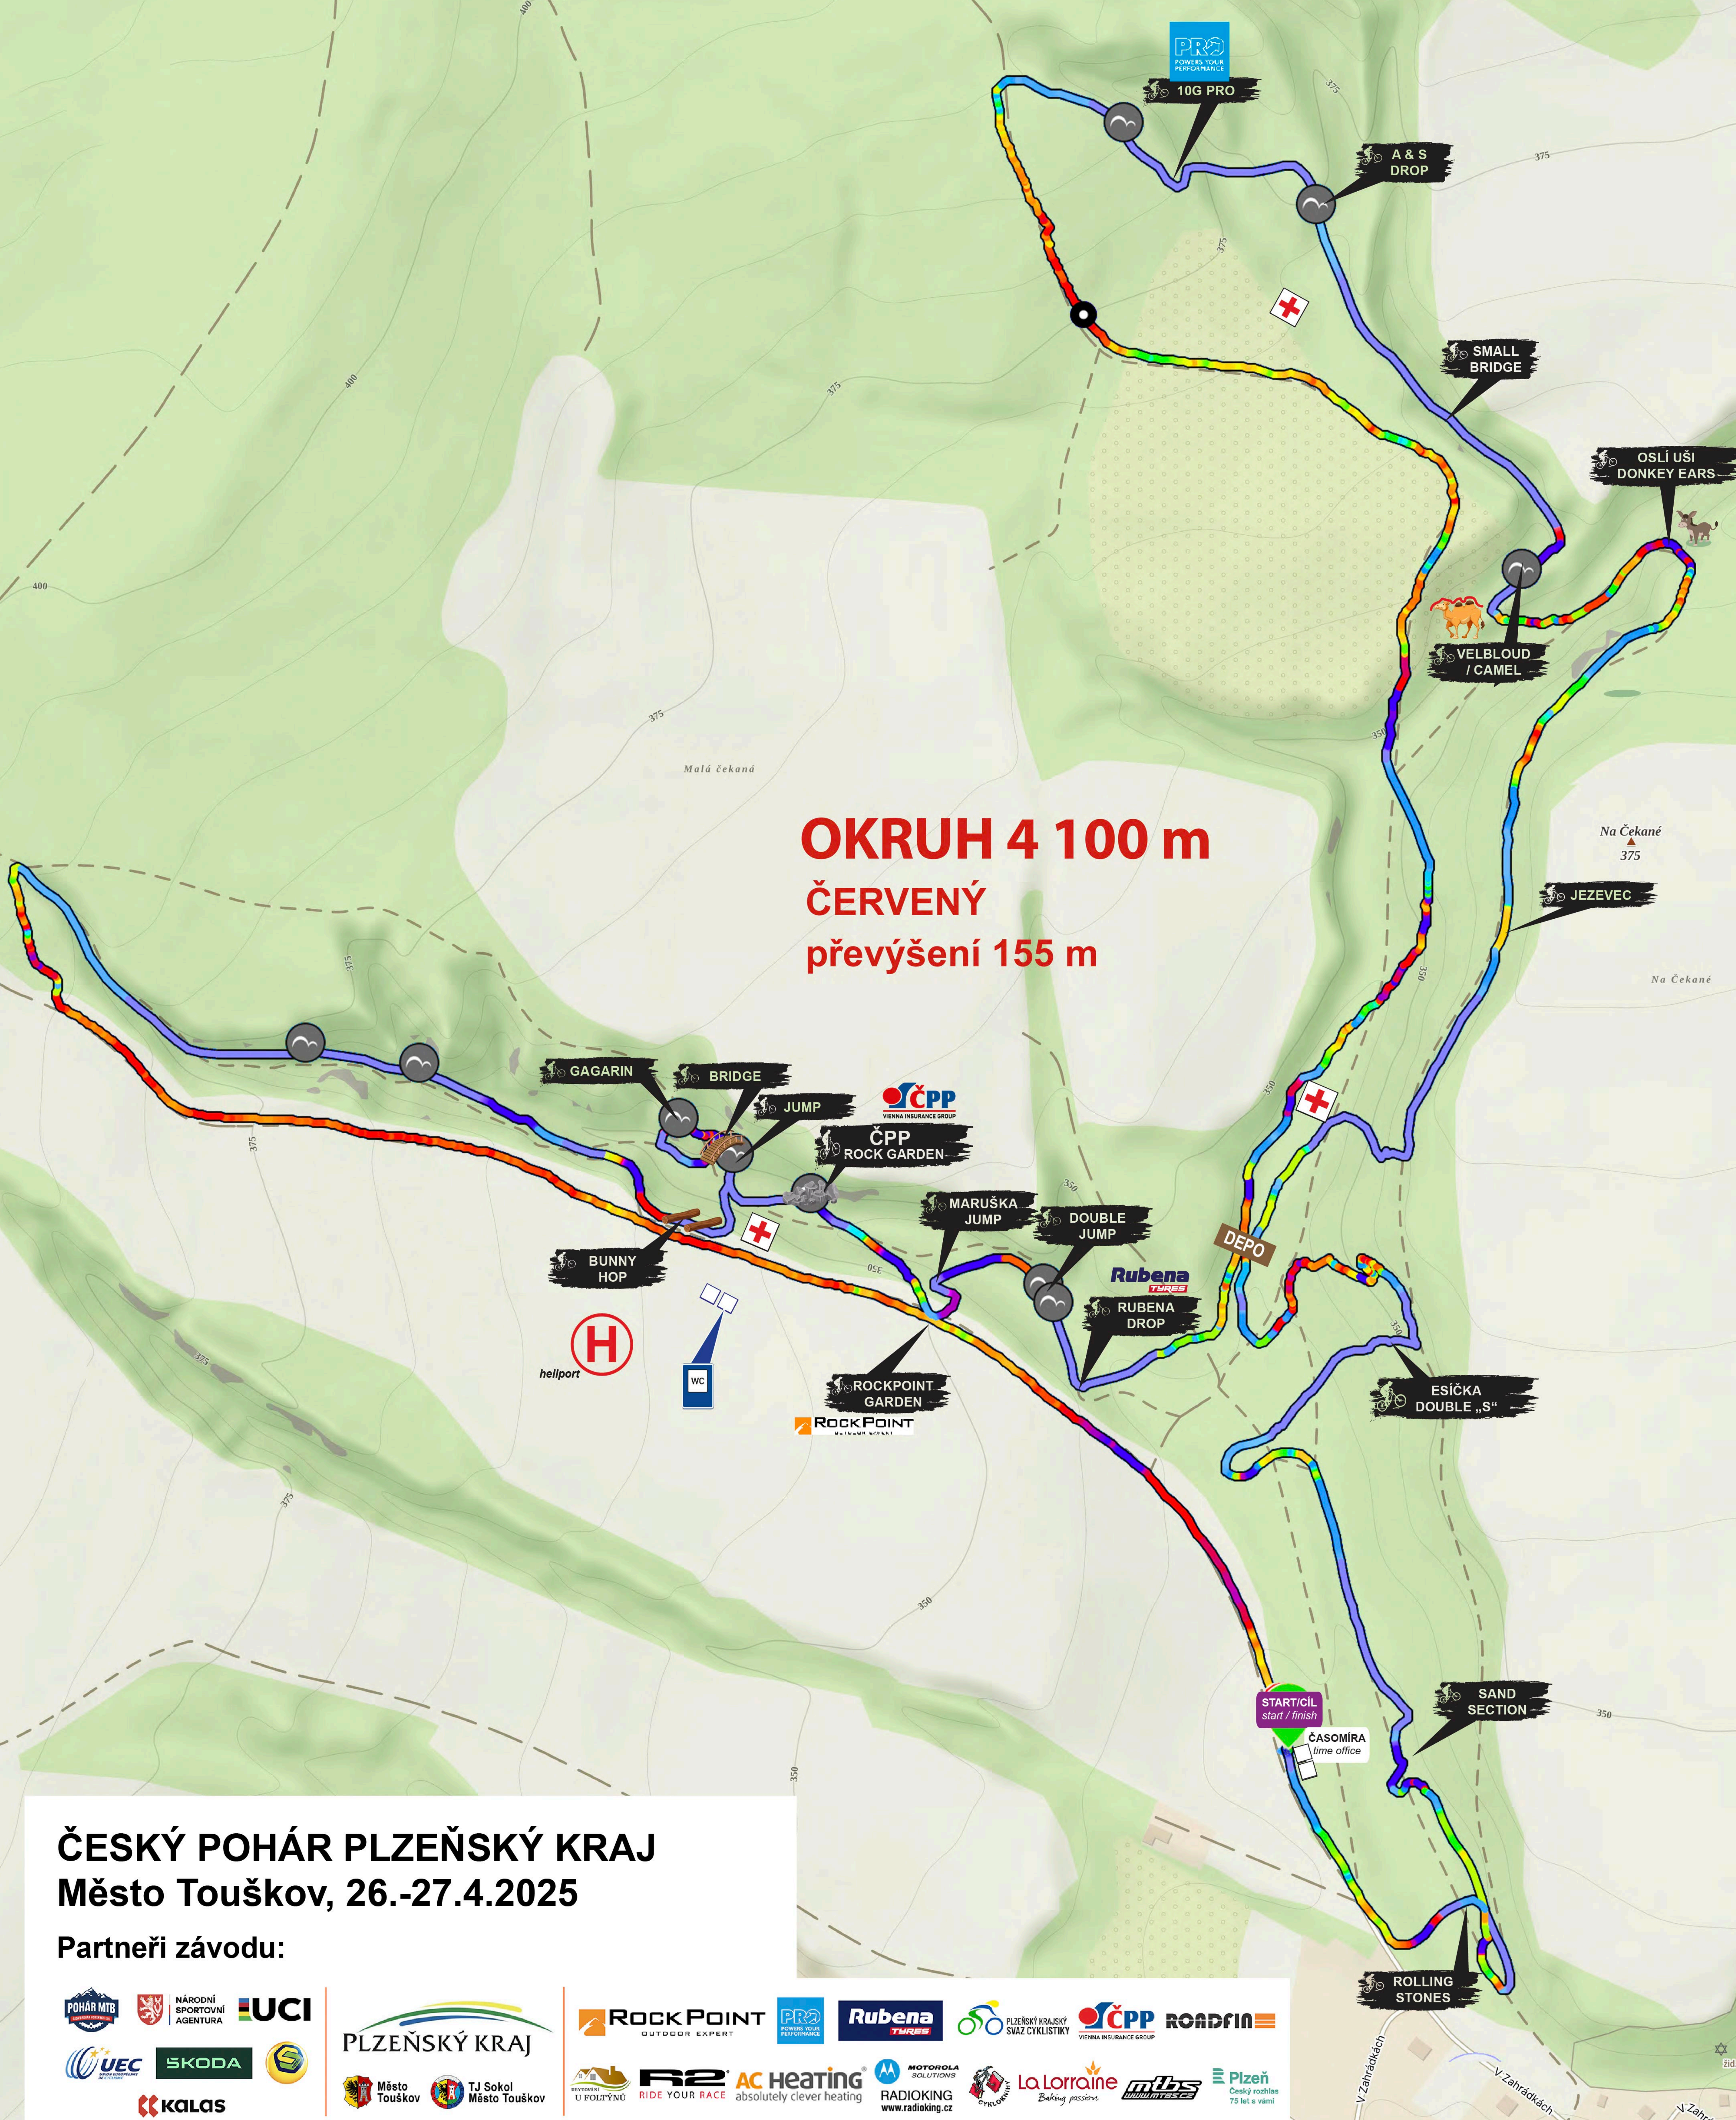

OKRUH 4 100 m

ČERVENÝ

převýšení 155 m

ČESKÝ POHÁR PLZEŇSKÝ KRAJ

Město Touškov, 26.-27.4.2025

Partneři závodu: